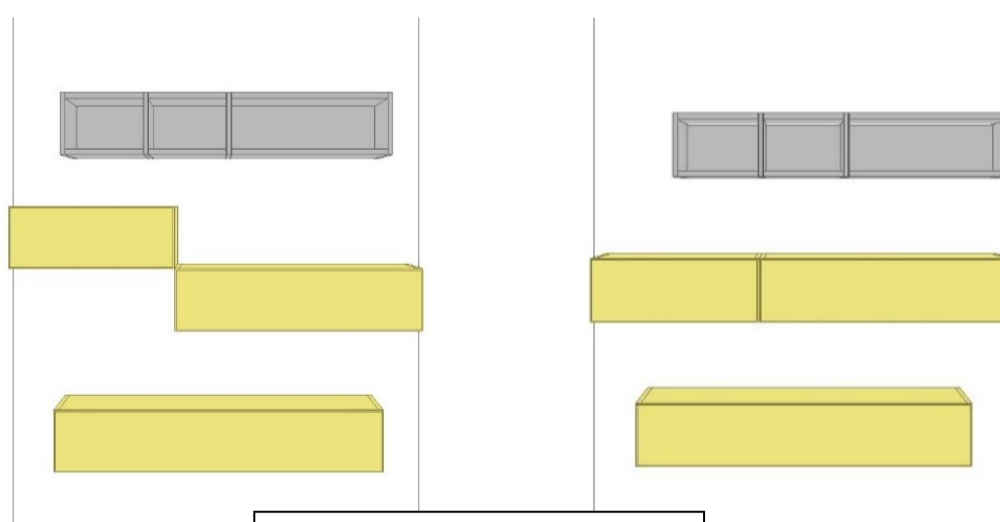

Tutti gli elementi hanno Profondità:
cm.34,7 x Altezza cm.24

Nelle seguenti Larghezze:

nr.3 elementi con anta a ribalta
(uno Largh.cm.128; uno Largh.cm.96;
uno Largh.cm.64);

nr.1 elemento a giorno Largh.cm.128.

Composizione con Top

Listino €2.025,00

COGLI L'ATTIMO €950,00

Composizione sviluppata affiancando tre elementi uso basi sospese, per un ingombro totale in lunghezza di cm.288 completate da Top su tutta la lunghezza con sp.cm.1,2 ed un elemento da cm.128 con anta a ribalta uso pensile.

QUALI ALTRE SOLUZIONI?

Tutto dipende dai tuoi spazi, dalle tue esigenze, dai tuoi gusti.

Ecco alcuni esempi di composizioni sviluppate per uno spazio in Larghezza di cm.170

Composizioni senza Top

Listino €1.815,00